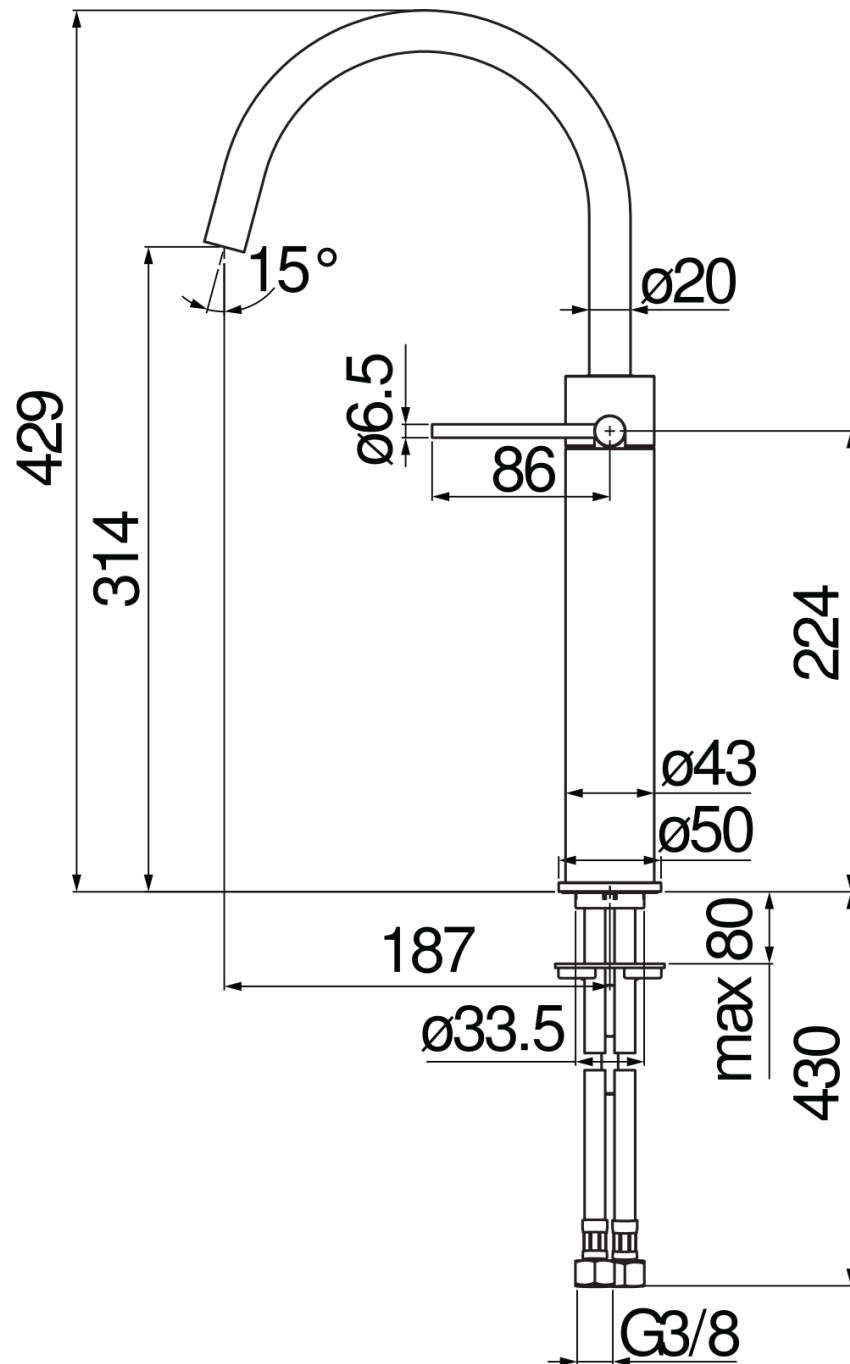

SPECIFICHE

Monocomando a bacinella

Moon drop PVD

Aeratore anticalcare M 18 x 1, portata 5 l/min

Bocca girevole

Senza scarico, flessibili inox ø 3/8"

Limitatore di energia con apertura in acqua fredda

Imballo: 56,5 x 29 x 7,1 cm / 0,011633 m³

DIAGRAMMA DI PORTATA: ACQUA CALDA/FREDDA

DIAGRAMMA DI PORTATA: ACQUA MISCELATA